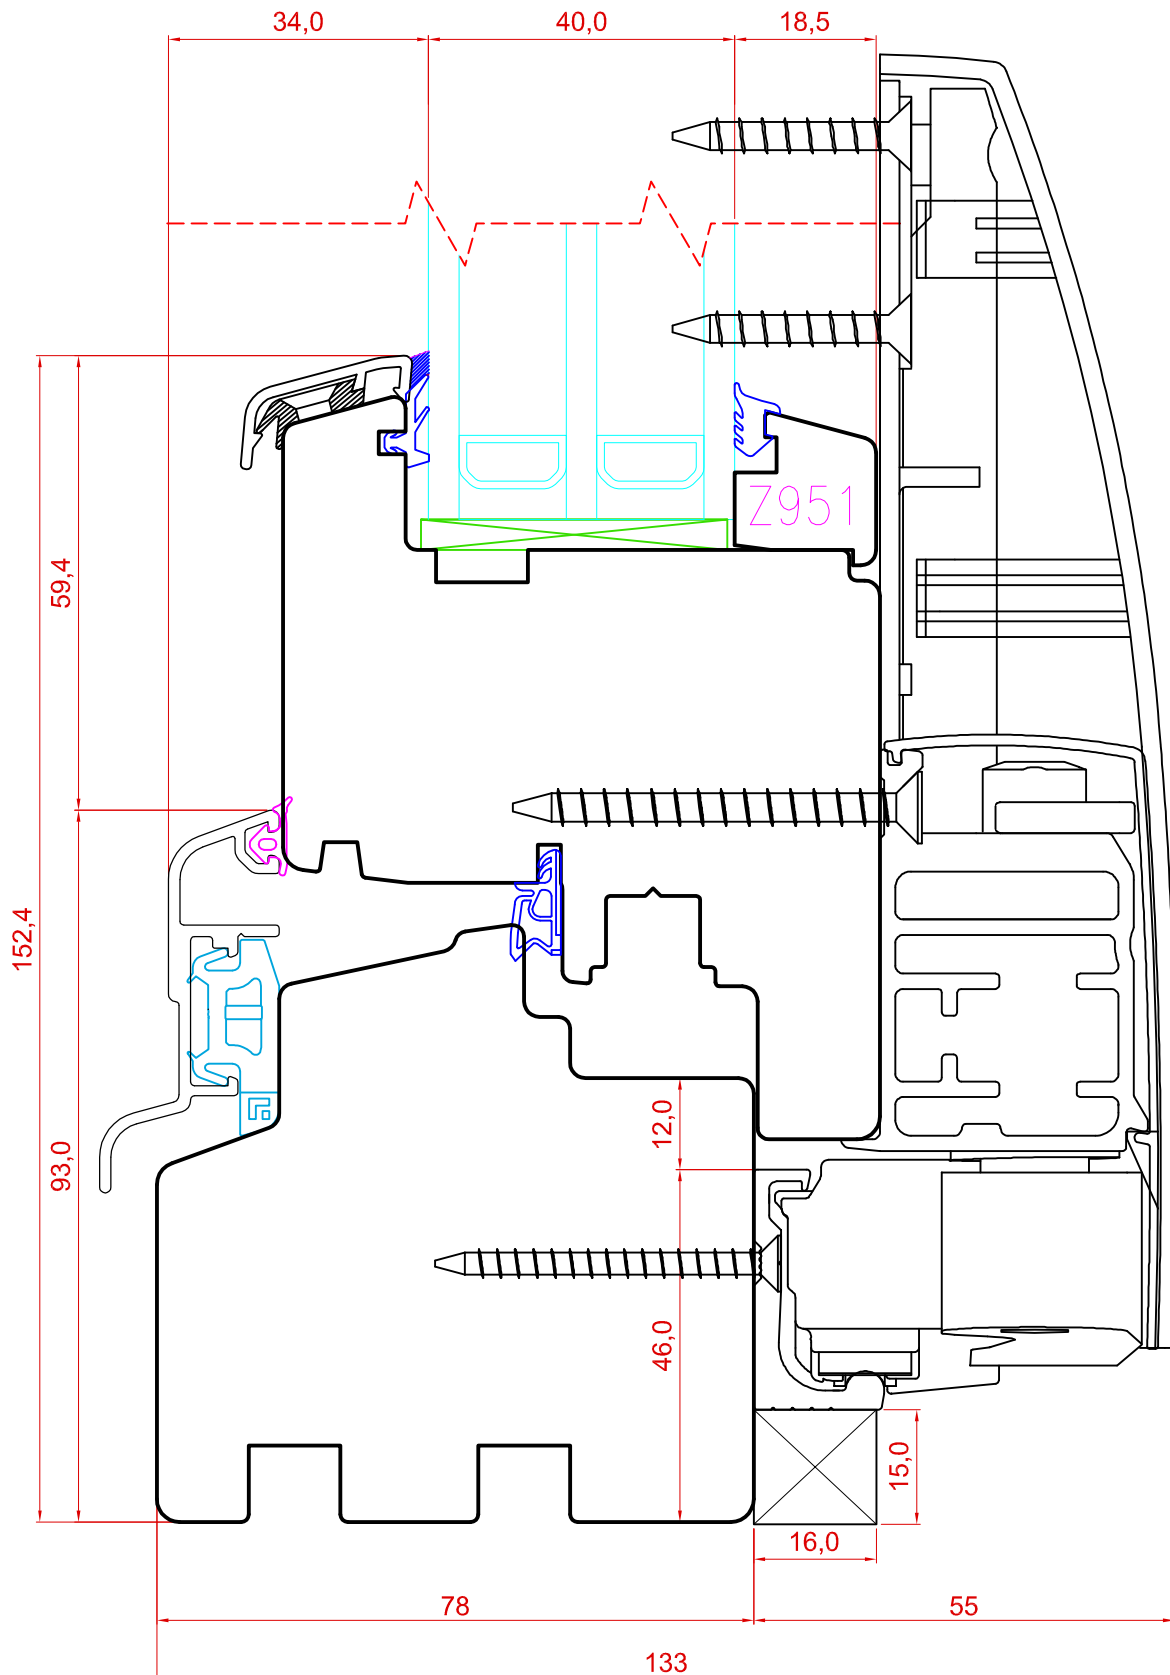

TOOTMINE.

Viking Window AS  
Mõo, Järvamaa 72751 tlf.372 38 48 900

KUUPÄEV: 06.02.14 EJ.

REVISION A:

REVISION B:

REVISION C:

SAKSA TÜÜPI DK13 LÜKANDUKS

ALALÕIGE KOOS SULUSEGA ROTO PATIO 200Z.

JOONISE NR:

DK13.2.61

MÕÖT: 1:1

KINNITATUD:

RN.

USTE SPREE LIISTUD KINNITADA LISA KLIPSIDEGA, SAMP 100MM.

Tootja jätab endale õiguse teha muudatusi !